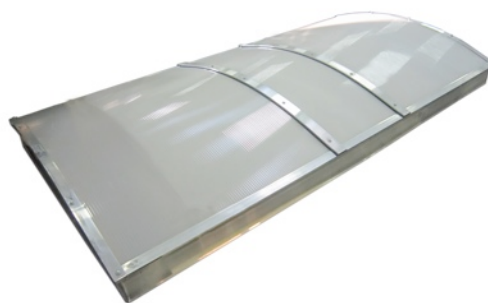

BRAVE SYSTEM

BRANDGASVENTILATOR

Brandgasventilator med lock av plåt, glas/plast eller kupol.
Standard innermått: 1010, 1212, 1812, 2010, 2412.
Specialmått på förfrågan. Tillbehör: motor, hållmagnet etc.

LANTERNIN

Standardbredd 1 alt. 1,2 meter, valfri längd.
Fast eller öppningsbar sarg. Specialmått på förfrågan.
För ljusinsläpp, kan också fungera som brandgasventilator.

KUPOL

Runda, rektangulära eller pyramidformade kupoler.
2-3 skikt, klar alt. opal.